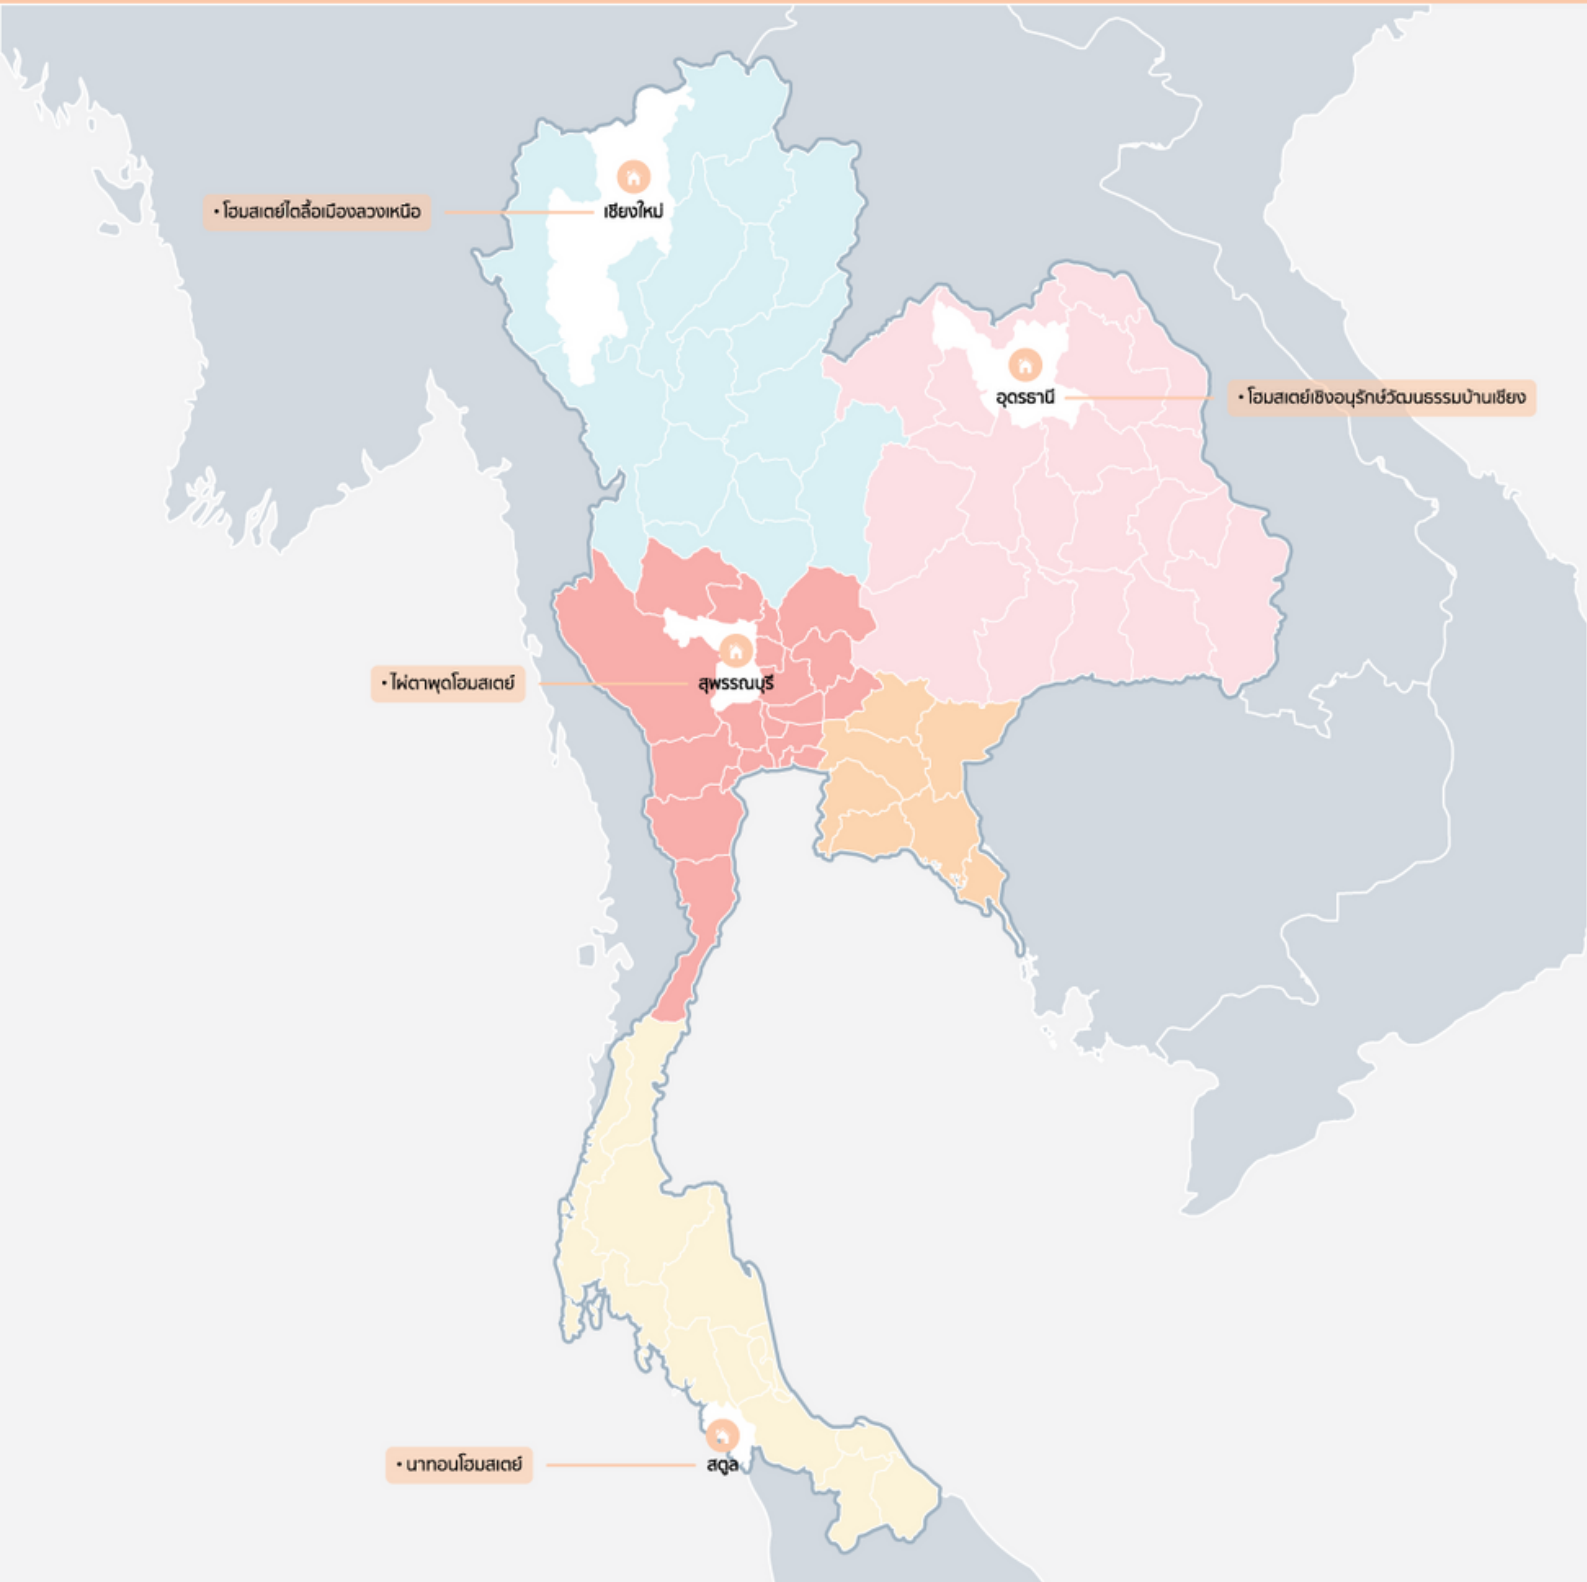

โฮมสเตย์ที่ได้รับมาตรฐานนำอัตลักษณ์และผลิตภัณฑ์ท้องถิ่น
ของชุมชนมาปรับใช้ในการตกแต่งโฮมสเตย์หรือพื้นที่ส่วนกลาง
ให้เกิดความสวยงาม น่าสนใจ และน่าประทับใจ

บ้านสวยด้วยอัตลักษณ์

4 แห่ง

ภาคเหนือ

- โฮมสเตย์ไถลือเมืองหลวงเหนือ