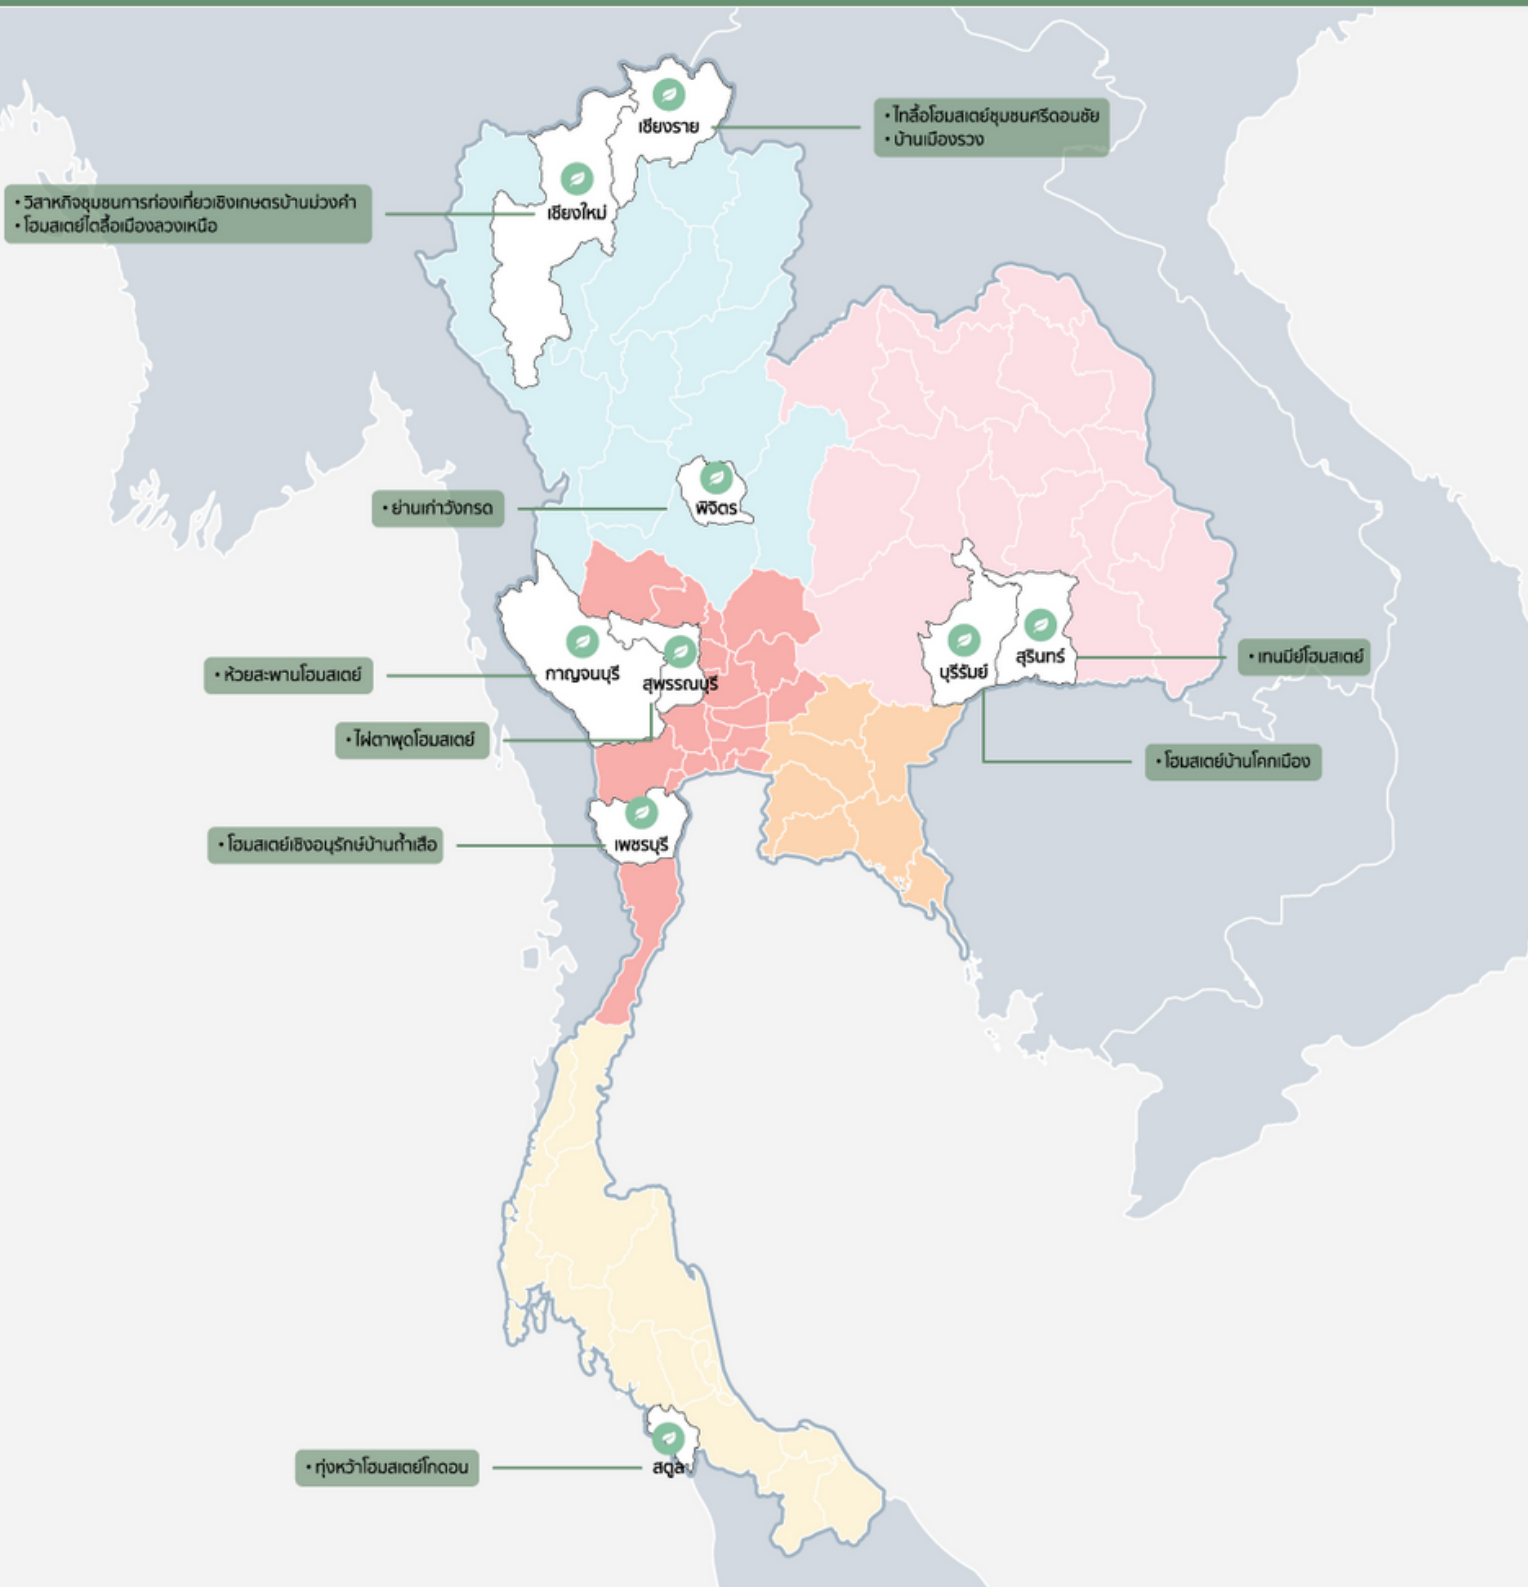

การจัดการของเสีย

การจัดการน้ำ

รายละเอียดหลักเกณฑ์ >>

Eco-Friendly Homestay

โฮมสเตย์ที่เป็นมิตรกับสิ่งแวดล้อม

โฮมสเตย์ที่ได้มาตรฐานที่มีจุดเด่นในการอนุรักษ์และดูแล
ทรัพยากรธรรมชาติ ลดการใช้พลังงาน รวมถึงการเพิ่ม
ประสิทธิภาพการบริหารจัดการพื้นที่สีเขียว